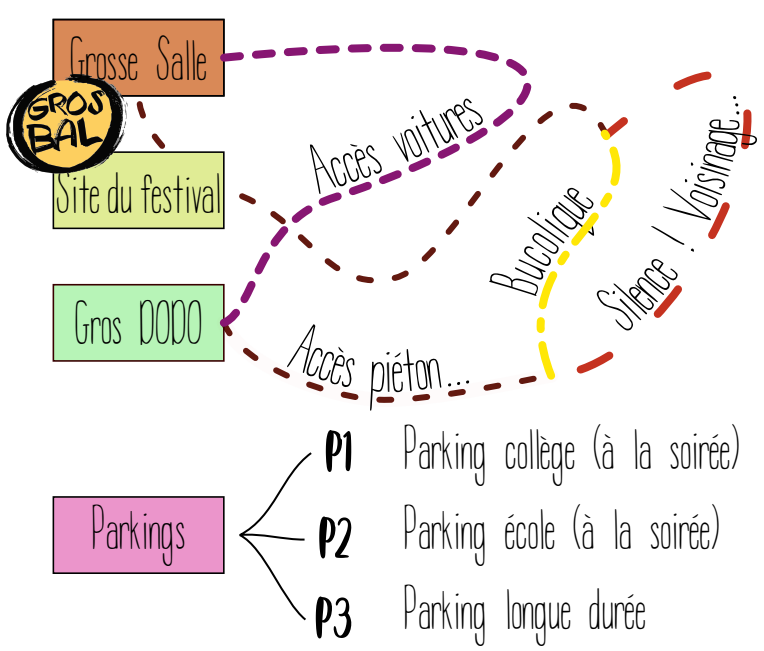

GROS BAL DU VERCORS 2021
 Plan de Situation
 Echelle 1:2000

DANS LE VILLAGE...

- Grosse Buvette
- Gros Resto
- Grosse Scène
- Scène Extérieure
- Point Infos Festival

- Pharmacie
- Piscine
- Bar-à-Boeufs
- Marché (jeudi & samedi)
- Distributeur de billets
- Maison du Paysan
- Maison des Associations
- Salle des Gentianes
- Salle des Fêtes

Pour les stages

- P1** Parking collège (à la soirée)
- P2** Parking école (à la soirée)
- P3** Parking longue durée